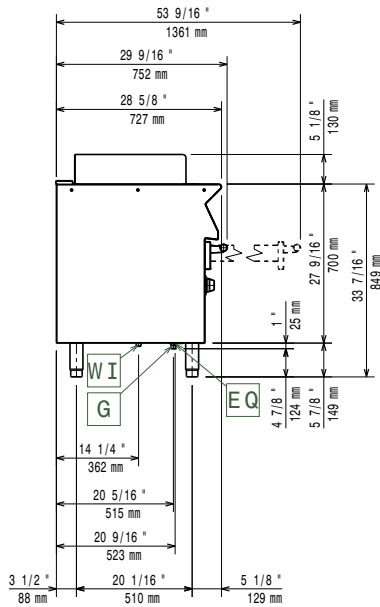

EQ = Vis équipotentiel
G = Connexion gaz

Dessus