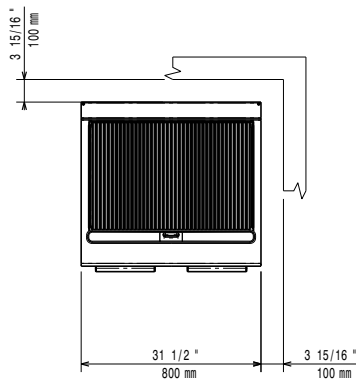

### Construction

- Panneaux extérieurs en acier inox avec fini Scotch-Brite
- Plan de travail en inox embouti d'une seule pièce, épaisseur 1,5 mm.
- Le modèle possède des bords à angle droit permettant un assemblage à joints lisses entre les éléments, éliminant ainsi les espaces et les pièges à salissure.
- Certification IPX4 relative à la résistance à l'eau.

Avant

Côté

EQ = Vis équipotentiel  
 G = Connexion gaz

Dessus

## Informations générales

Poids net :	75 kg
Poids brut :	97 kg
Hauteur brute :	1180 mm
Largeur brute :	820 mm
Profondeur brute :	860 mm
Volume brut :	0.83 m <sup>3</sup>
Groupe de certification:	N7GG