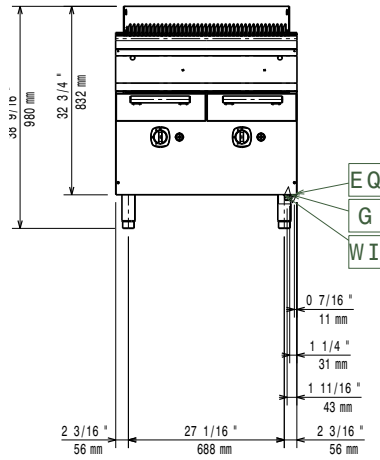

Avant

Côté

EQ = Vis équipotentiel
G = Connexion gaz

Dessus

Gaz

Puissance gaz :	371238 (E7GRGHGCFU)	16 kW
Prédisposé en standard :		Gaz naturel
Type de gaz Option :		GPL ; Gaz de ville
Raccordement gaz :		3/4"

Informations générales

Poids net :	75 kg
Poids brut :	97 kg
Hauteur brute :	1180 mm
Largeur brute :	820 mm
Profondeur brute :	860 mm
Volume brut :	0.83 m³
Groupe de certification:	N7GG